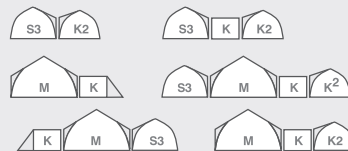

SYSTEM NAMIOTÓW ŁĄCZONYCH - FLEXTENT

Kolekcja FLEXTENT, czyli system namiotów łączonych, to doskonała propozycja dla zorganizowanych grup turystycznych, militarnych czy drużyn harcerskich. Namioty FlexTent można łączyć ze sobą na wiele różnych sposobów, tworząc nawet całe „namiotowe miasteczka”. Każdy namiot może być oczywiście użytkowany osobno, jako niezależny.

Warianty łączenia namiotów MARABUT
M Mesa / K Koja / K2 Kajuta2 / S3 Skaut