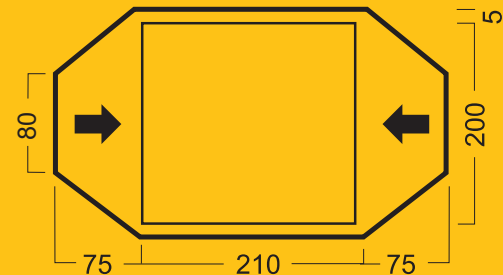

SKAUT 3

INSTRUKCJA OBSŁUGI NAMIOTU

KOLOR: ■

DANE TECHNICZNE:

Tropik: poliester rip-stop PU „UV Resistant” (3000 mm H₂O)

Sypialnia: poliamid

Podłoga: tkanina PE (10 000 mm H₂O)

Stelaż: włókno szklane ø 8,5 mm

Szwy: wszystkie podklejane

Ilość osób: 3

Waga: waga min./max. 5,2 kg. / 5,9 kg.

Waga min. = namiot ze stelażem
Waga max. = namiot z dodatkowym wyposażeniem, takim jak szpilki, odcigi, rękaw łącznikowy FLEXTENT, opakowanie, instrukcja, gwarancja.

Wymiary: 360 x 210 x 145 cm (zewnętrzny)
200 x 200 cm (wymiar sypialni)

WYMIARY NAMIOTU:

SKAUT 3

INSTRUKCJA OBSŁUGI NAMIOTU

SPOSÓB ROZSTAWIANIA NAMIOTU

- Rozłożyć namiot na ziemi, niekoniecznie w miejscu, w którym ma być rozstawiony. Nie mocować szpilkami do podłoża! Zasunąć zamki.
- Zmontowane pałaki stelaża wsunąć w rękaw tropiku (**fot. 1.**)
- Tulejkę kończącą górny pałąk stelaża nałożyć na bolec znajdujący się na koluszkach przy narożniku podłogi - (**fot. 2.**) Napinając górny pałąk zamocować drugą końcówkę w przeciwległym narożniku. Analogicznie zamocować pozostały pałąk stelaża.
- Wolnym końcem taśmy przy klamrach zatraskowych wyregulować napięcie tropiku (**fot. 2.**)
- Tak przygotowany namiot ustawić w wybranym miejscu. Napiąć podłogę i przymocować szpilkami przez taśmy w narożach, ustabilizować namiot odciągami.