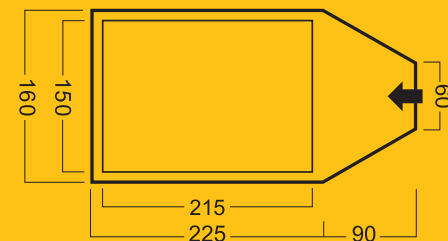

Szpilki: aluminium 7001 T6

Szwy: wszystkie podklejane

Ilość osób: 2

Waga: waga min./max. 3,55 kg. / 3,95 kg.

Waga min. = namiot ze stelażem

Waga max. = namiot z dodatkowym wyposażeniem, takim jak szpilki, zestaw naprawczy, odciągi, opakowanie, instrukcja, gwarancja.

Wymiary: 315 x 160 x 122 cm (zewnętrzny)
215 x 150 cm (wymiar sypialni)

WYMIARY NAMIOTU:

KOMODO PLUS XL

INSTRUKCJA OBSŁUGI NAMIOTU

SPOSÓB ROZSTAWIANIA NAMIOTU

- Rozłożyć namiot na ziemi, niekoniecznie w miejscu, w którym ma być rozstawiony. Nie mocować szpilek do podłoża! Zasuwać zamki.
- Zmontowane pałki stelaża wsunąć w rękaw tropiku (fot.1.)
- Napinając górny pałąk, końcówkę stelaża zamontować w otworach umieszczonych w taśmach znajdujących się w narożach podłogi i tropiku (fot.2.). Analogicznie zamocować drugi koniec stelaża oraz pozostałe pałki. **Uwaga:** 3 otwory w taśmach dają możliwość regulacji napięcia namiotu.
- Usztywnić skrzyżowanie pałąków przy pomocy łącznika (fot.3.)
- Tak przygotowany namiot ustawić w wybranym miejscu. Napiąć podłogę i przymocować szpilekami przez taśmy w narożach, ustabilizować namiot odciągami.