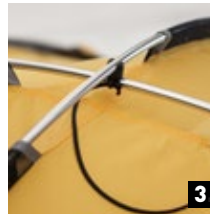

Szpilki: aluminium 7001 T6

Szwy: wszystkie podklejane

Ilość osób: 2

Waga: waga min./max. 3,55 kg. / 3,95 kg.

Waga min. = namiot ze stelażem

Waga max. = namiot z dodatkowym wyposażeniem, takim jak szpilki, zestaw naprawczy, odciągi, opakowanie, instrukcja, gwarancja.

Wymiary: 315 x 160 x 122 cm (zewnętrzny)
215 x 150 cm (wymiar sypialni)

WYMIARY NAMIOTU:

KOMODO PLUS XL

INSTRUKCJA OBSŁUGI NAMIOTU

SPOSÓB ROZSTAWIANIA NAMIOTU

- Rozłożyć namiot na ziemi, niekoniecznie w miejscu, w którym ma być rozstawiony. Nie mocować szpilek do podłoża! Zasuwać zamki.
- Zmontowane pałki stelaża wsunąć w rękaw tropiku (fot.1.)
- Napinając górny pałąk, końcówkę stelaża zamontować w otworach umieszczonych w taśmach znajdujących się w narożach podłogi i tropiku (fot.2.). Analogicznie zamocować drugi koniec stelaża oraz pozostałe pałki. **Uwaga:** 3 otwory w taśmach dają możliwość regulacji napięcia namiotu.
- Usztywnić skrzyżowanie pałąków przy pomocy łącznika (fot.3.)
- Tak przygotowany namiot ustawić w wybranym miejscu. Napiąć podłogę i przymocować szpilekami przez taśmy w narożach, ustabilizować namiot odciągami.

CZĘŚCI SKŁADOWE:

- tropik i sypialnia (zintegrowane) ■ stelaż (2 pałki) ■ szpilki alu (13) ■ odciąg (4) ■ pokrowiec ■ instrukcja ■ gwarancja

WYPOSAŻENIE DODATKOWE

- zestaw naprawczy: linka z napinaczem, reperaturka stelaża.