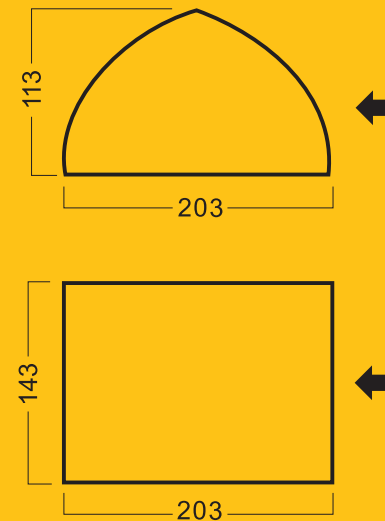

WYMIARY NAMIOTU: